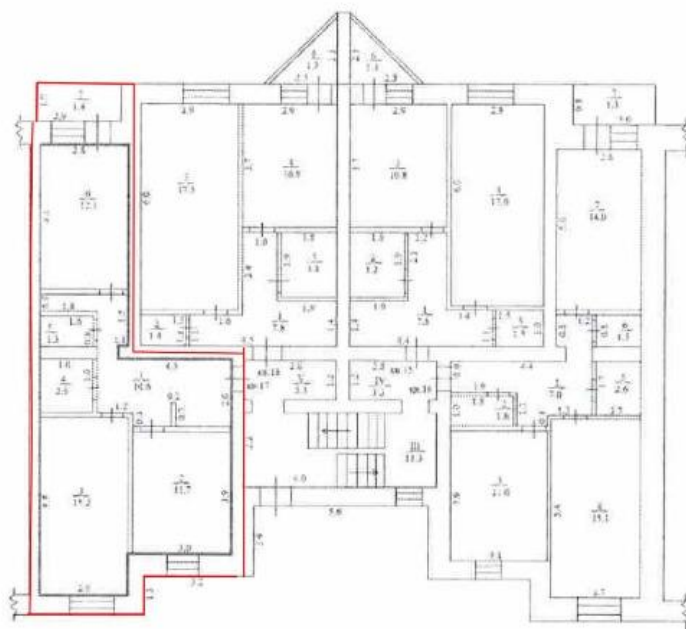

Индивидуальный проект

5 этажей

Коммуникации центральные

Масштаб 1:100

- Общая площадь: 53.5 м²
- Площадь кухни: 11.7 м²
- Жилая площадь: 26.9 м²
- Этаж: 1
- Высота потолка : 2,6 м

2-К кв. 53,5 кв.м

3 920 000 РУБ*

ФОТО

E-mail: npa_sale@mechel.com

*Цена указана с учетом НДС 20%.
Указанная цена не является офертой

2-К КВ. 53,5 КВ.М

3 920 000 РУБ*

ФОТО

Масштаб 1:100

E-mail: npa_sale@mechel.com