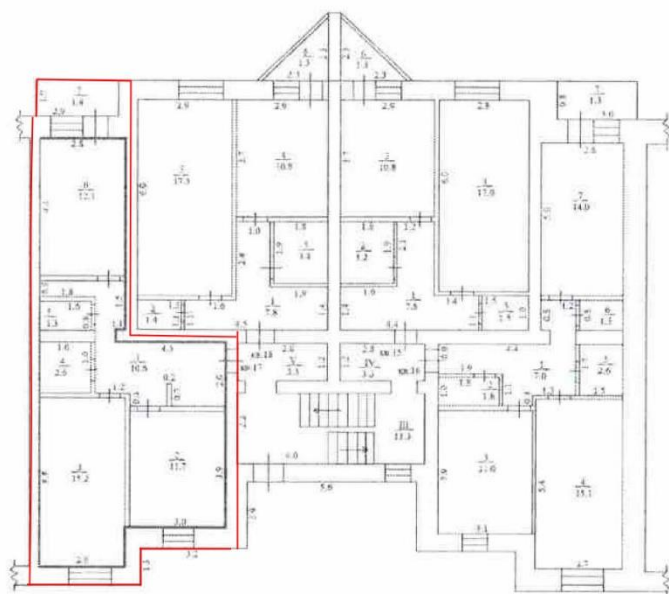

г.Белорецк, ул. Ленина, д.28, кв.17

2-К КВ. 53,5 КВ.М

3 920 000 РУБ*

Центр города

16 мин на автомобиле до ж/д вокзала

В районе развитая инфраструктура (школы, дет.сады, магазины, спорт.заведения)

Дом панельный, 1997 г.п.

Индивидуальный проект

5 этажей

Коммуникации центральные

Масштаб 1:100

- Общая площадь: 53.5 м²
- Площадь кухни: 11.7 м²
- Жилая площадь: 26.9 м²
- Этаж: 1
- Высота потолка : 2,6 м

2-К кв. 53,5 кв.м

3 920 000 РУБ*

ФОТО

E-mail: npa_sale@mechel.com

*Цена указана с учетом НДС 20%.
Указанная цена не является офертой

2-К КВ. 53,5 КВ.М

3 920 000 РУБ*

ФОТО

Масштаб 1:100

E-mail: npa_sale@mechel.com